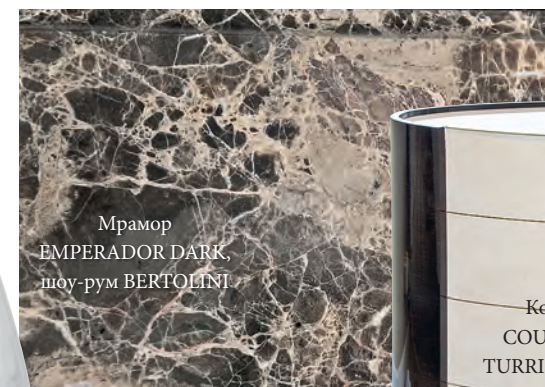

Комод COUTURE, TURRI, Италия, шоу-рум LUXURY BRANDS by Анна Потапова

Мрамор EMPERADOR DARK, шоу-рум BERTOLINI

Ваза CARRY, GLOBAL VIEWS, США, шоу-рум LUXURY BRANDS by Анна Потапова