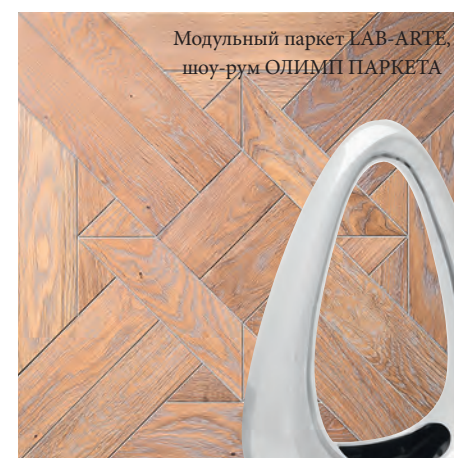

Мрамор EMPERADOR DARK, шоу-рум BERTOLINI