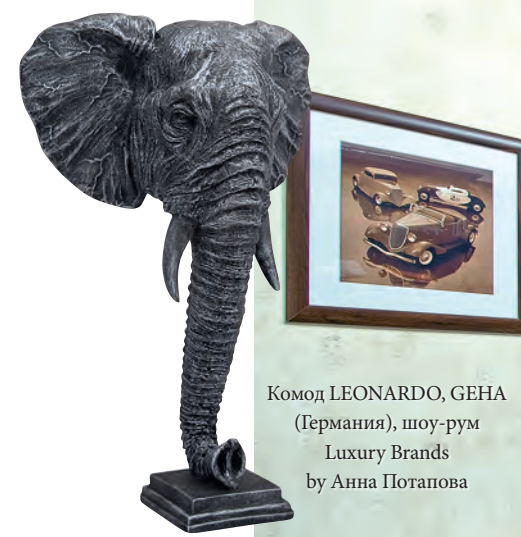

Подвесной светильник  
Fabbian, Италия, металл  
белая эмаль,  
шоу-рум RISSAR

Фрагмент реализованного проекта кабинета, дизайнер Дмитрий Крылов

Кресло GENESIS LEATHER  
COLLECTION, TURRI (Италия),  
шоу-рум Luxury Brands  
by Анна Потапова

Статуэтка ZABRINA DANCING,  
GLOBAL VIEWS (США), шоу-рум  
Luxury Brands by Анна Потапова

Керамический лист PIETRA  
DI SAVOIA ANTRACITE,  
шоу-рум ARCH-SKIN

Лампа настольная,  
JOHN RICHARD  
(США), шоу-рум  
Luxury Brands  
by Анна Потапова

Испанский мрамор  
CREMA MARFIL,  
шоу-рум BERTOLINI

Комод LEONARDO, GENA  
(Германия), шоу-рум  
Luxury Brands  
by Анна Потапова

Испанский мрамор  
Emperador Dark, шоу-рум  
BERTOLINI

Комод LEONARDO, GENA  
(Германия), шоу-рум  
Luxury Brands by Анна Потапова