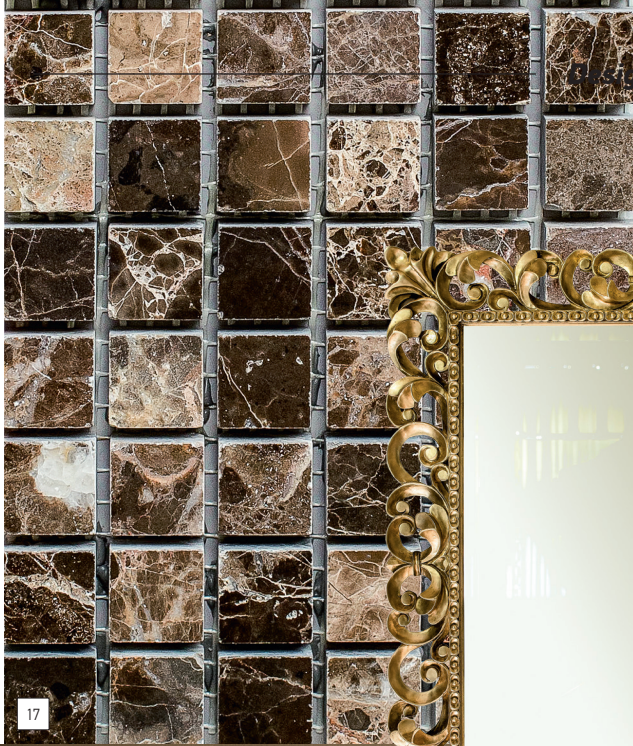

20

21

Санузел

В ванной комнате сочетается оникс и мозаика. Шик пространству придает современное сантехническое оборудование и зеркало в массивной раме, выполненные в классическом стиле.

В DESIGN CENTER WEST
ПРЕДСТАВЛЕНЫ ШОУ-РУМЫ

ARCH SKIN • ART SYNTHES • ART DE VIVRE • BERTOLINI • CONCEPT TILE
CORIAN DESIGN • ECODECO • FRAMUGA • INTERWOOD • IPOOL • ПАРКЕТ ХОЛЛ
LUXURY BRANDS BY ANNA POTAPOVA • RISSAR • SAN MARCO • SOFIA • АНТАРЕС
АПРИОРИ • АРТ И КО • АРТ&ФАКТ • БРИКФОРД • ОЛИМП ПАРКЕТА • САД.КО

WEST
DESIGN CENTER

ул. Доватора, 131,
тел. 210 75 75,
www.designcenterwest.ru