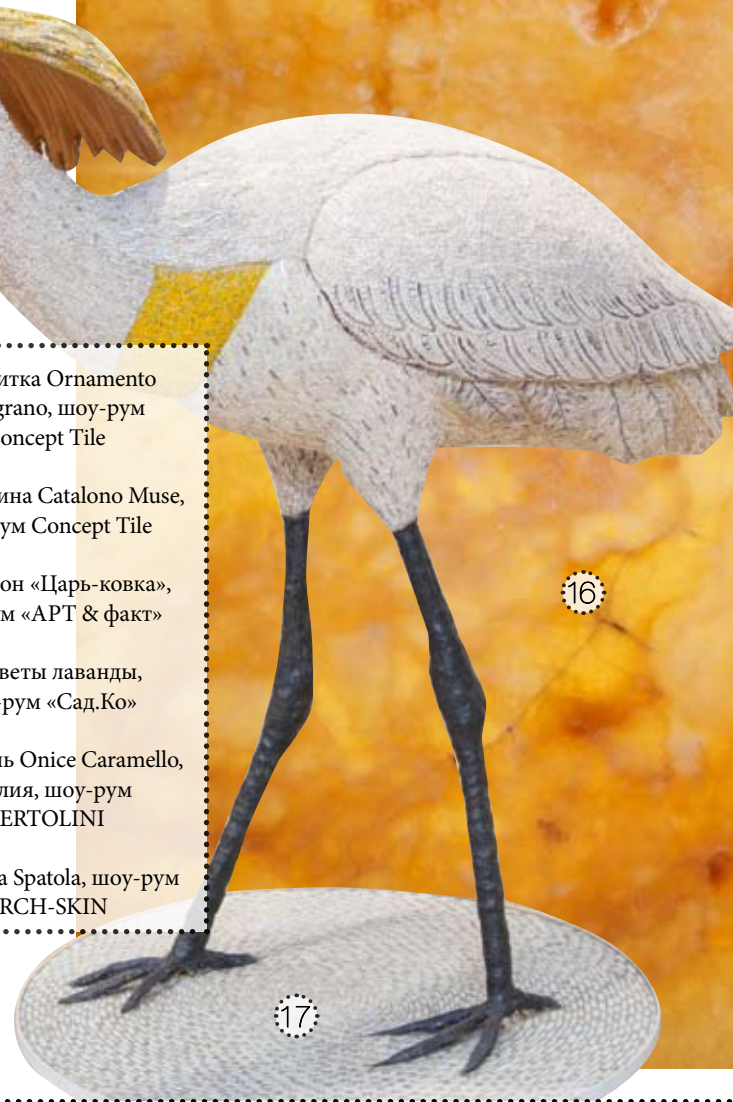

16

17

Шоу-румы Design Center West:

- ARCH-SKIN CERAMICS • BERTOLINI • CONCEPT TILE • IPOOL • IREL •
- LUXURY BRANDS BY АННА ПОТАПОВА • RAUMPLUS • RISSAR • SAN MARCO • SOFIA •
- АНТАРЕС • АРТ И КО • АРТ-СИНТЕЗ • ДВЕРИ ИТАЛИИ «ВЕЧНЫЙ ГОРОД» • ИНТЕРЬЕРНЫЙ
- ВОПРОС • ПАРКЕТ ХОЛЛ • САД.КО • СВЕТОВЫЕ ТЕХНОЛОГИИ • АРТ & ФАКТ

WEST
DESIGN CENTER

г. Ростов-на-дону,
ул. Доватора, 131,
тел. (863) 210-75-75;
www.designcenterwest.ru