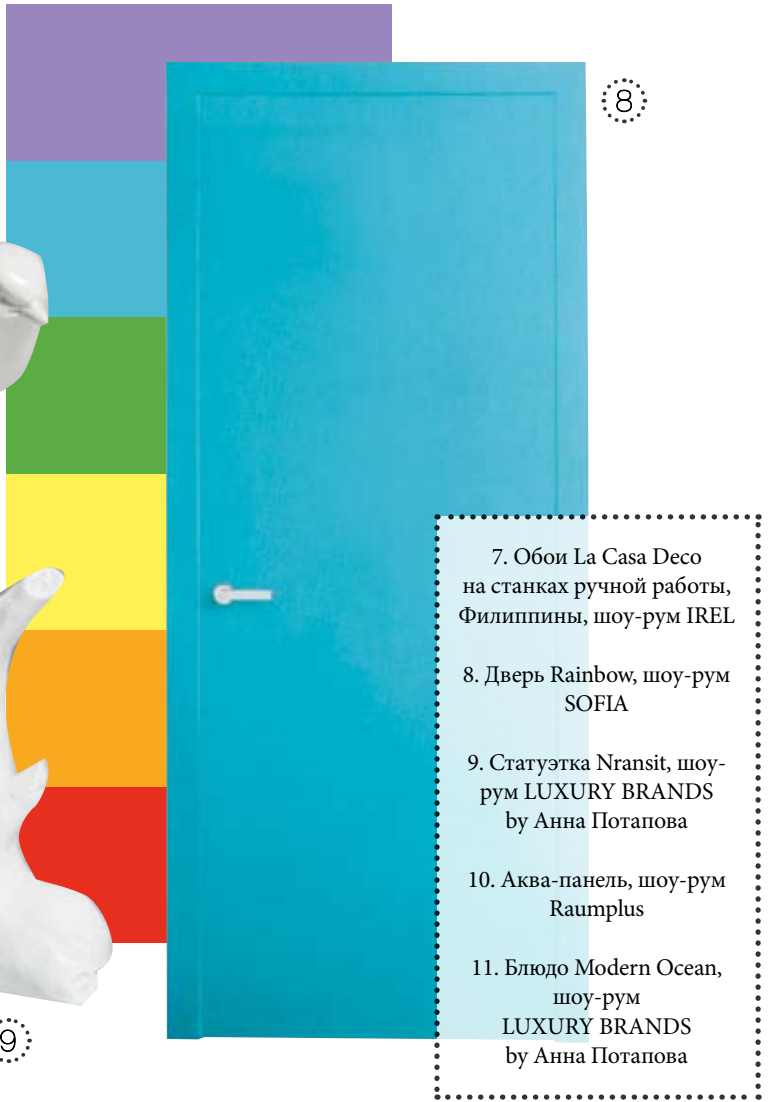

5. Комод Prisma Shiny
Ottanio 23 Lacquered, шоу-рум
LUXURY BRANDS
by Анна Потапова

6. Паркетная доска
«Перформанс Фэшан», дуб
«Вивьен Нью Лук», Сербия,
шоу-рум «Паркет-Холл»

www.designcenterwest.ru

7

9

8

- 7. Обои La Casa Deco на станках ручной работы, Филиппины, шоу-рум IREL
- 8. Дверь Rainbow, шоу-рум SOFIA
- 9. Статуэтка Nransit, шоу-рум LUXURY BRANDS by Анна Потапова
- 10. Аква-панель, шоу-рум Raumplus
- 11. Блюдо Modern Ocean, шоу-рум LUXURY BRANDS by Анна Потапова