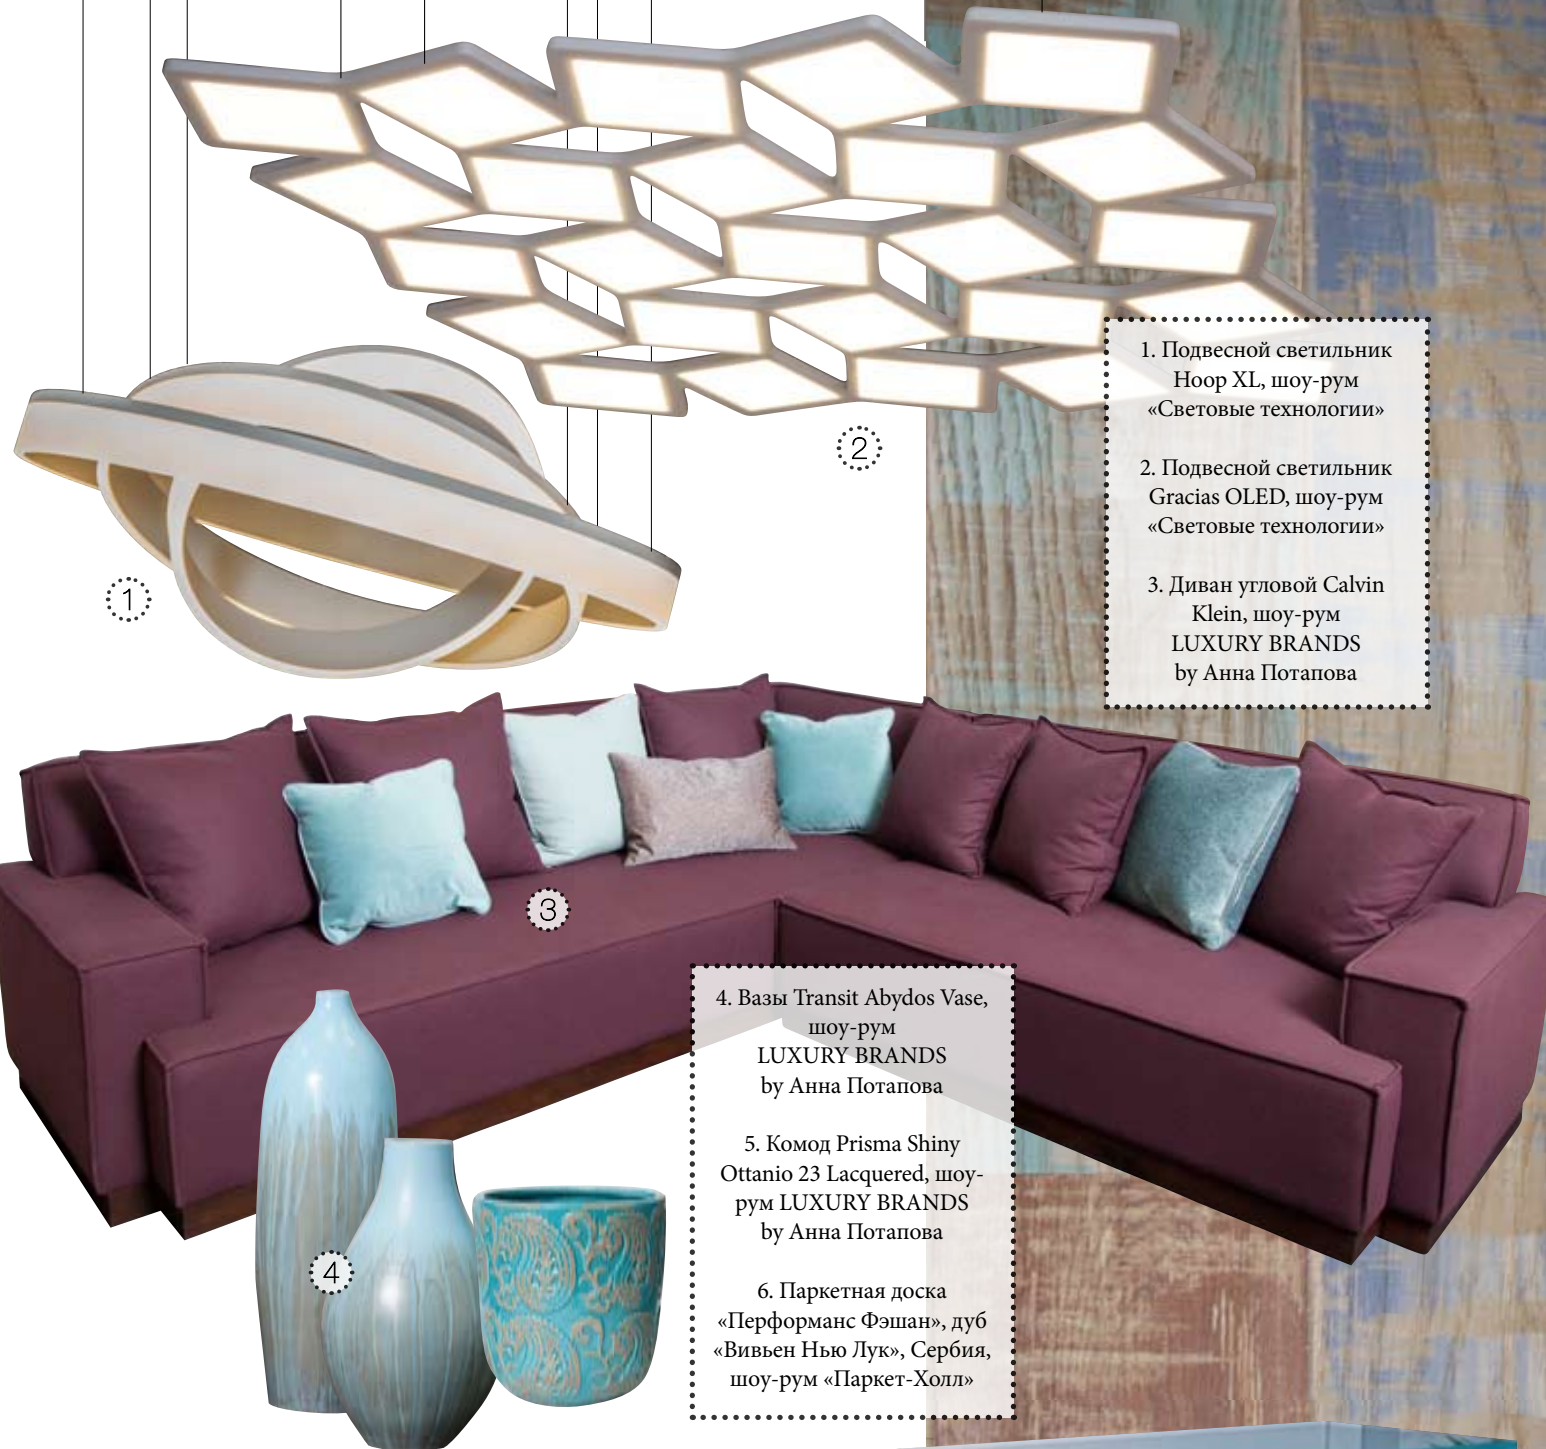

17

ВЕСЕННИХ ПРЕДЛОЖЕНИЙ ОТ **WEST** DESIGN CENTER

ДИЗАЙНЕР

Весна – это время обновления, когда хочется освежить атмосферу в своем доме и добавить ярких акцентов не только в цвете, но и в форме и фактуре. Создать весеннее настроение в интерьере можно при помощи всего нескольких цветовых акцентов, добавить цветы, использовать текстуру дерева и тематические скульптуры.

ДИЗАЙНЕР

Цвет – важная составляющая любого интерьера, и яркие акценты всегда актуальны. Этой весной обращайтесь внимание на все оттенки голубого, фиолетового и бирюзового, а также на натуральные цвета и фактуры. Design Center WEST предлагает большой спектр отделочных материалов и мебели – все, что необходимо для создания интересного интерьера.

1. Подвесной светильник
Hoop XL, шоу-рум
«Световые технологии»

2. Подвесной светильник
Gracias OLED, шоу-рум
«Световые технологии»

3. Диван угловой Calvin
Klein, шоу-рум
LUXURY BRANDS
by Анна Потапова

4. Вазы Transit Abydos Vase,
шоу-рум
LUXURY BRANDS
by Анна Потапова

5. Комод Prisma Shiny
Ottanio 23 Lacquered, шоу-рум
LUXURY BRANDS
by Анна Потапова

6. Паркетная доска
«Перформанс Фэшан», дуб
«Вивьен Нью Лук», Сербия,
шоу-рум «Паркет-Холл»